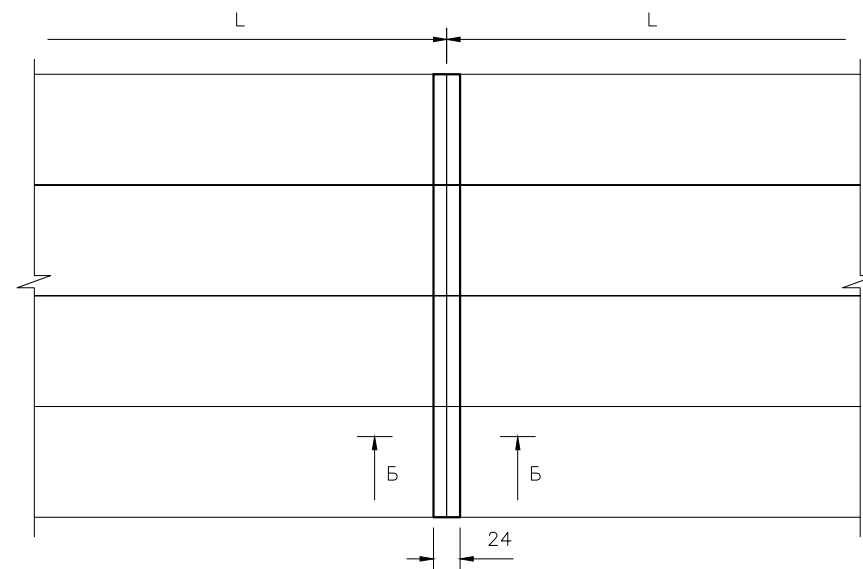

Узел соединения реек по глице.

Соединение реек по глице
(вариант 1 внутренний соединитель)

A-A

Соединение реек по глице
(вариант 2 Т-профиль)

Б-Б

TM "Cesal"
8-495-661-77-72
www.cesal.ru

Реечный потолок Cesal "Французского" дизайна S.
Узел соединения реек по глуне.