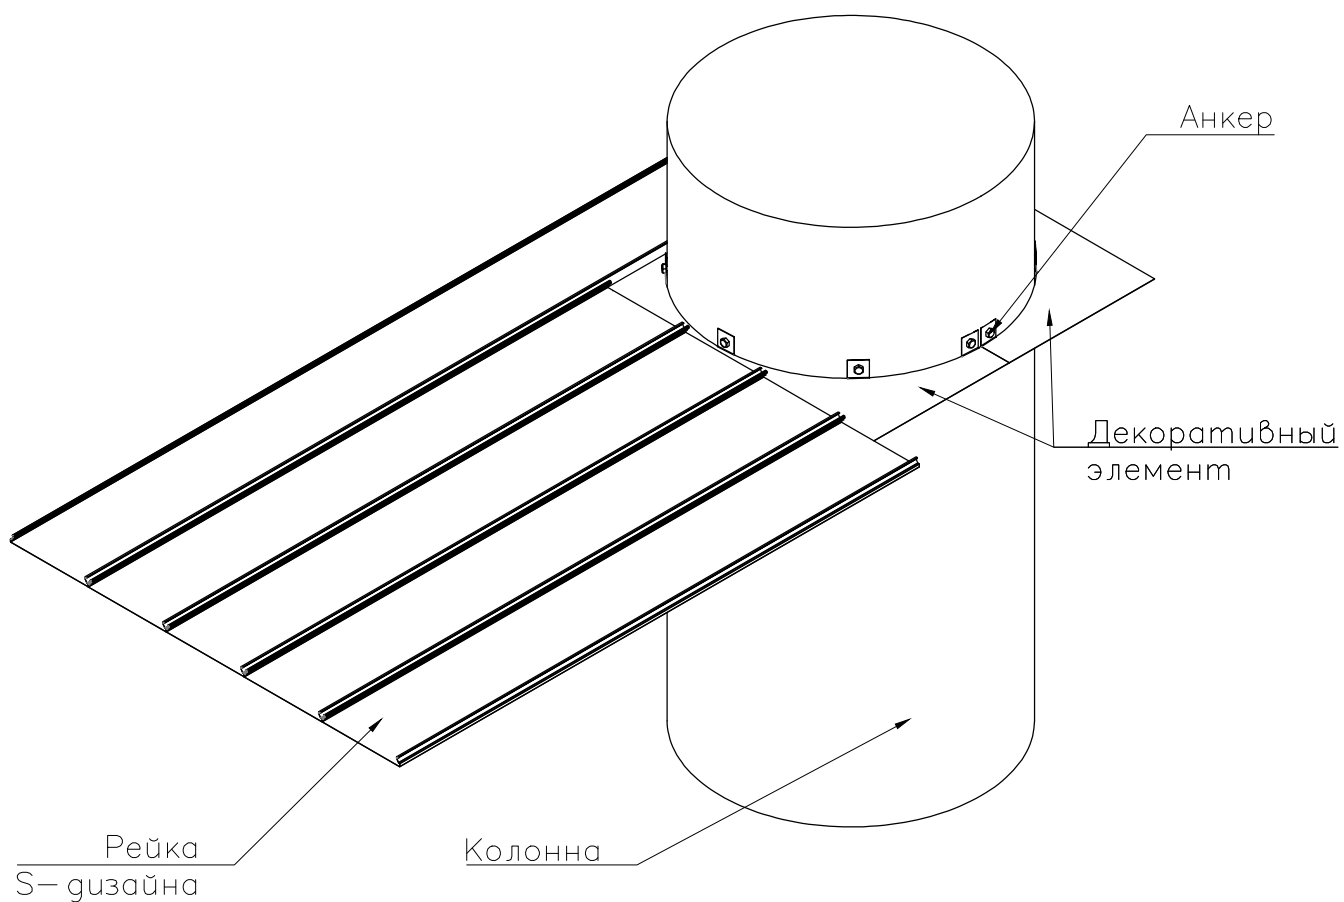

Реечный потолок Cesal "Французского" дизайна S.
Узел примыкания к колоннам.

TM "CesaL"
8-495-661-77-72
www.cesal.ru