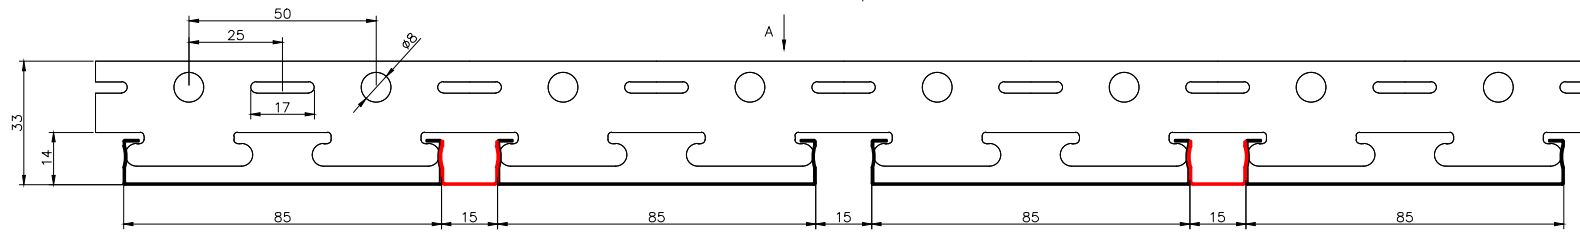

Реечный потолок Cesal "Немецкого" дизайна Н.
Типы реек.