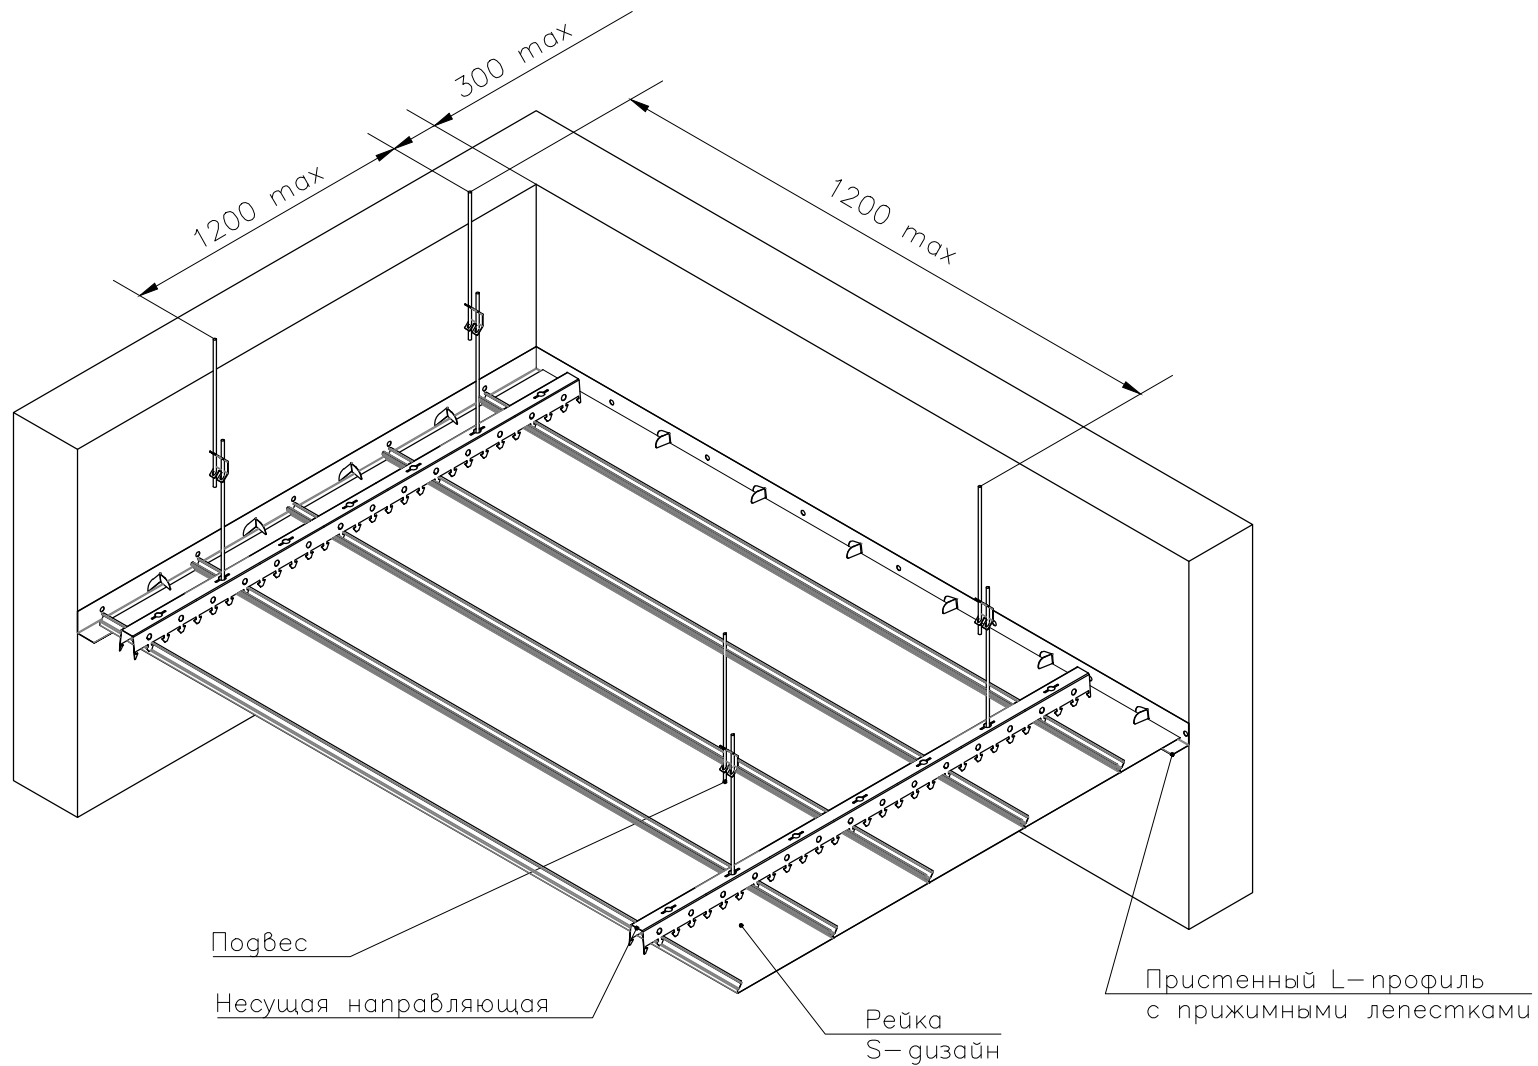

Стандартная схема монтажа реечных потолков. Применяется для отделки потолков во внутренних помещениях зданий и сооружений.

TM "Cesal"
8-495-661-77-72
www.cesal.ru

Реечный потолок Cesal "Французского" дизайна S.