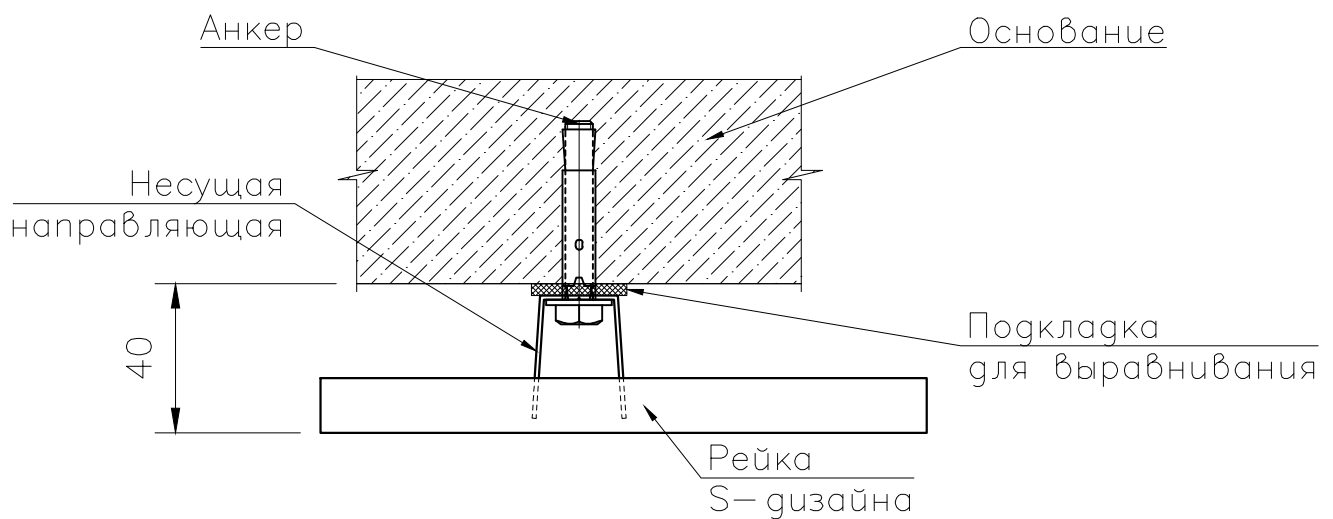

Вариант 2

TM "Cesal"
8-495-661-77-72
www.cesal.ru