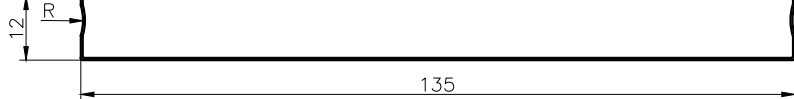

Рейка Н-дизайна 135