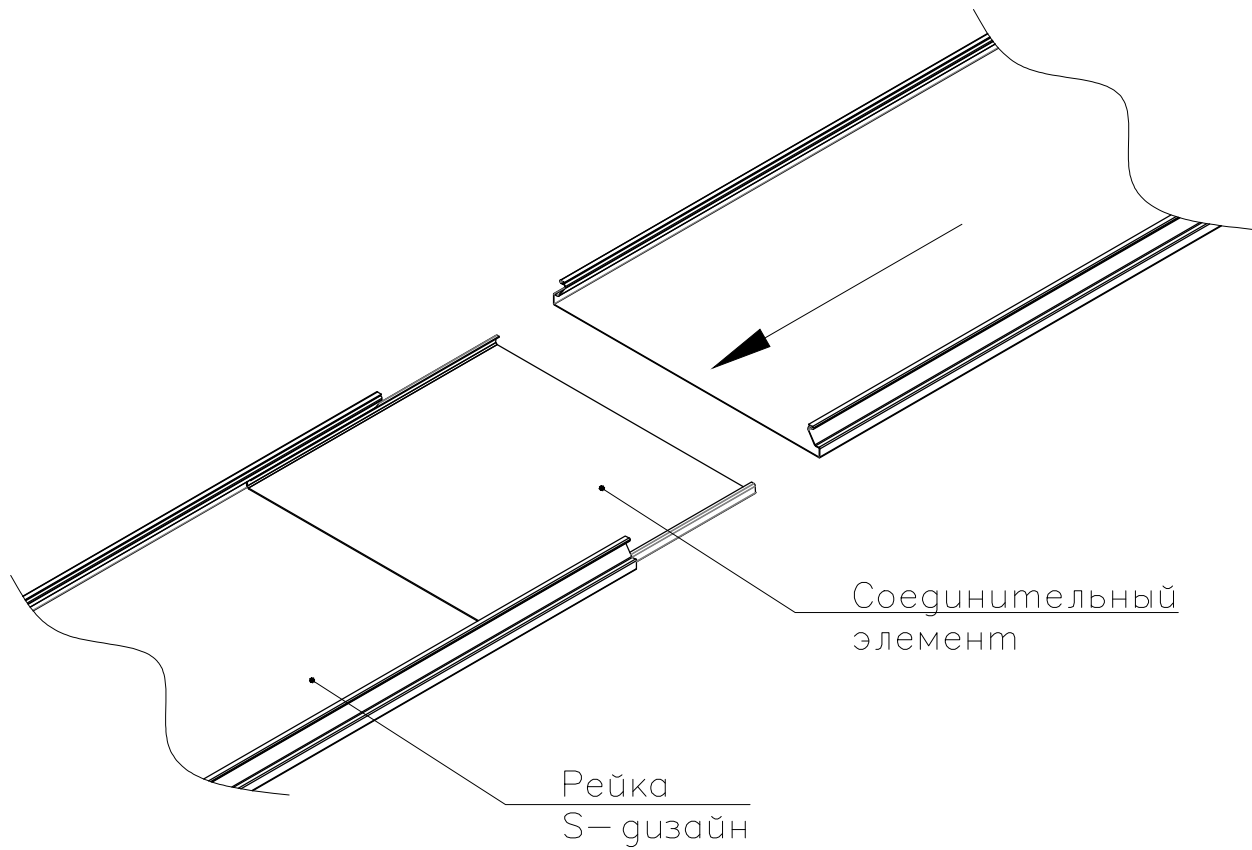

Узел соединения реек по глице.

Соединение реек по глице
(вариант 1 внутренний соединитель)

A-A

Соединение реек по глице
(вариант 2 Т-профиль)

Б-Б

TM "Cesal"
8-495-661-77-72
www.cesal.ru

Реечный потолок Cesal "Французского" дизайна S.
Узел соединения реек по глуне.