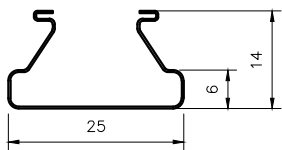

Реечный потолок Cesal "Французского" дизайна S.
Типы реек.

Рейка S-дизайна (комбинированная реек различной ширины)

Рейка S-дизайна 25 мм

Рейка S-дизайна 100 мм

Рейка S-дизайна 150 мм

Bug A

TM "Cesal"
8-495-661-77-72
www.cesal.ru