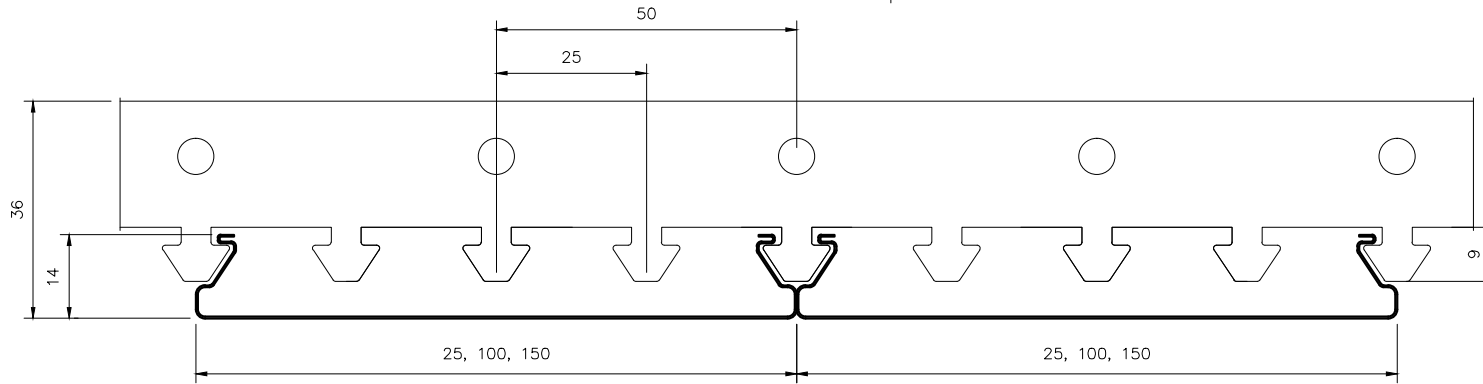

Реечный потолок Cesal "Французского" дизайна S.
Типы реек.