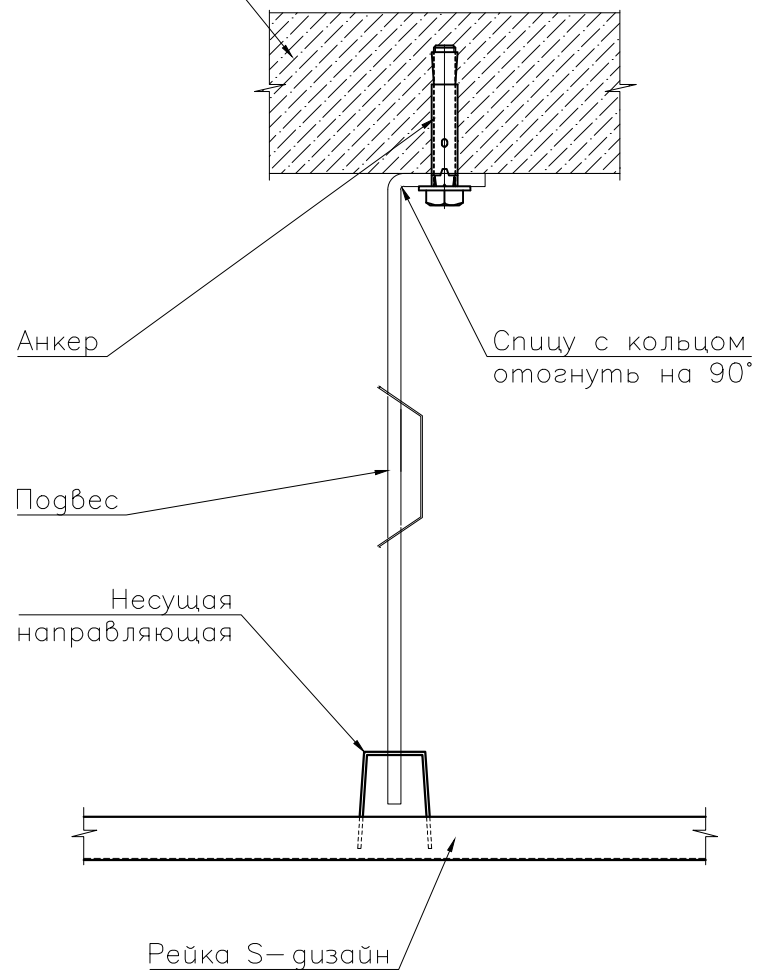

Реечный потолок Cesal "Французского" дизайна S.

Узел крепления подвеса к несущему основанию.

Основание

Вариант 1