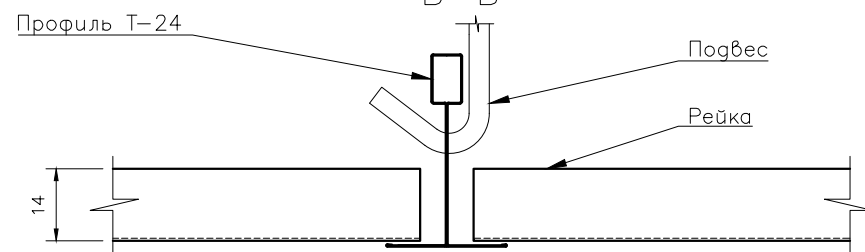

Узел соединения реек по глице.

Соединение реек по глице
(вариант 1 внутренний соединитель)

A-A

Соединение реек по глице
(вариант 2 Т-профиль)

Б-Б

TM "Cesal"
8-495-661-77-72
www.cesal.ru

Реечный потолок Cesal "Французского" дизайна S.
Узел соединения реек по глуне.