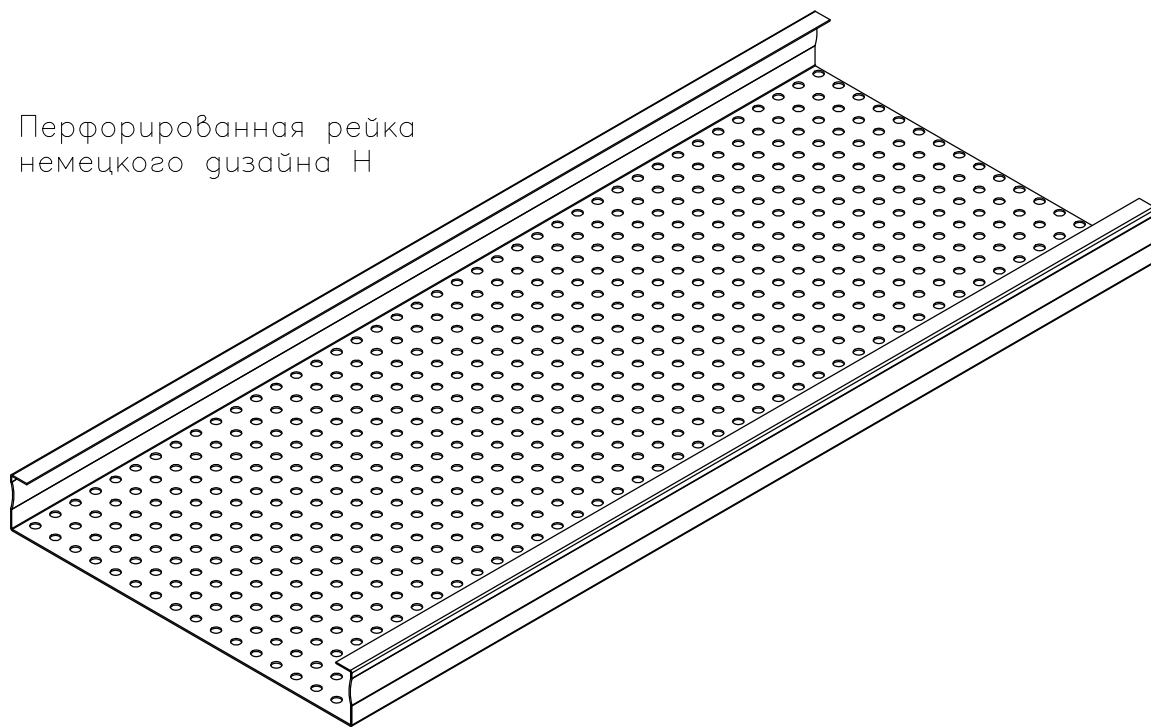

Перфорация 90°

Перфорация 45°

TM "Cesal"
8-495-661-77-72
www.cesal.ru

Реечный потолок Cesal "Немецкого" дизайна Н.
Стандартная схема монтажа реечных потолков с раскладкой.
Применяется для отделки потолков во внутренних помещениях зданий и сооружений.