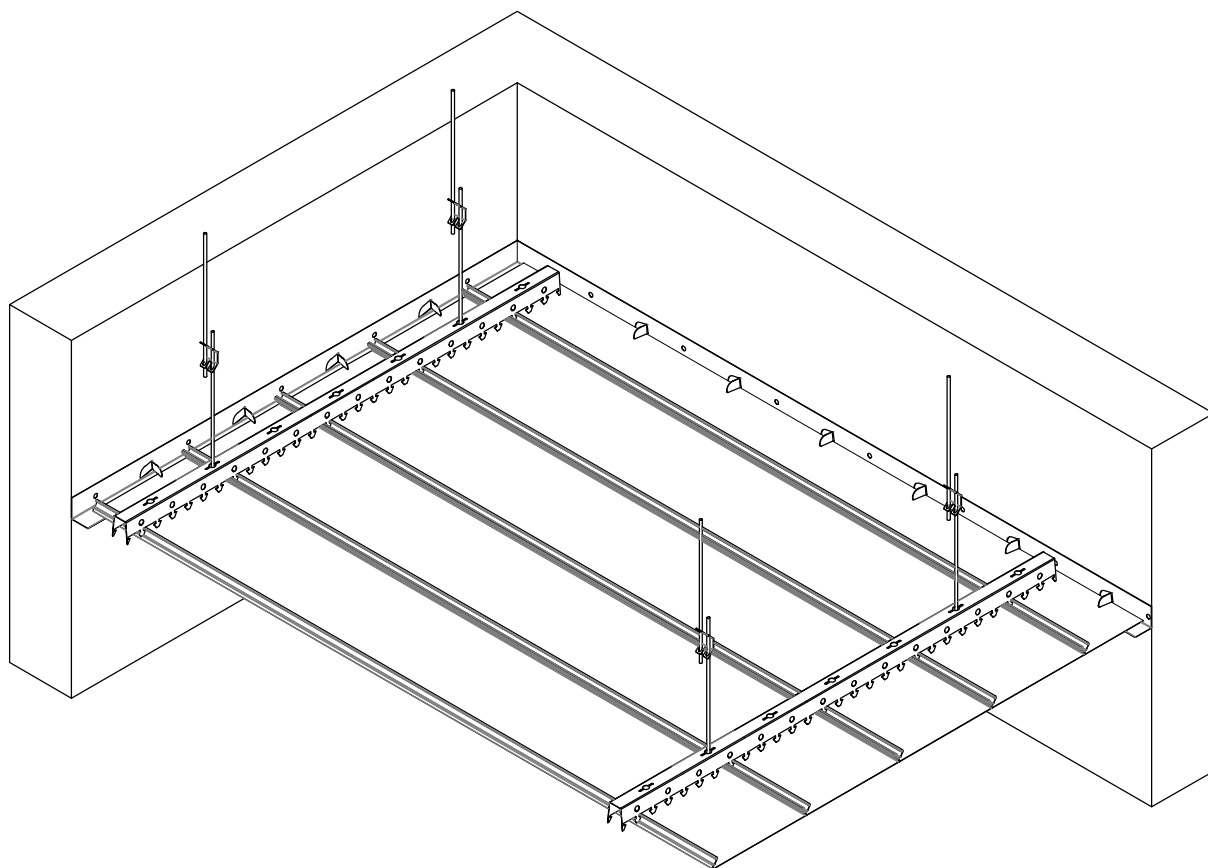

Альбом типовых технических решений.

Конструкции подвесного реечного потолка
Cesal с применением реек "Французского" и "Немецкого"
дизайна.
для массового применения в строительстве

TM "Cesal"
8-495-661-77-72
www.cesal.ru

Содержание:

1. Реечный потолок Cesal "Французского" дизайна S.
Типы реек..... стр. 3
2. Реечный потолок Cesal "Французского" дизайна S.
Возможность перфорации..... стр. 4
3. Реечный потолок Cesal "Французского" дизайна S.
Стандартная схема монтажа..... стр. 5
4. Реечный потолок Cesal "Французского" дизайна S.
Монтаж узлов по стандартной схеме..... стр. 6, 7
5. Реечный потолок Cesal "Французского" дизайна S.
Схема монтажа на жесткий каркас..... стр. 8
6. Реечный потолок Cesal "Французского" дизайна S.
Монтаж узлов на жесткий каркас..... стр.9
7. Реечный потолок Cesal "Французского" дизайна S.
Узлы примыкания к колоннам..... стр. 10, 11
8. Реечный потолок Cesal "Французского" дизайна S.
Соединение реек по длине..... стр. 12, 13
9. Реечный потолок Cesal "Французского" дизайна S.
Узел перепада высот потолка..... стр. 14
10. Реечный потолок Cesal "Немецкого" дизайна H.
Типы реек..... стр. 15
11. Реечный потолок Cesal "Немецкого" дизайна H.
Возможности перфорации..... стр. 16
12. Реечный потолок Cesal "Немецкого" дизайна H.
Стандартная схема монтажа с раскладкой..... стр. 17
13. Реечный потолок Cesal "Немецкого" дизайна H.
Стандартная схема монтажа без раскладки..... стр. 18

Стандартная схема монтажа реечных потолков. Применяется для отделки потолков во внутренних помещениях зданий и сооружений.

TM "Cesal"
8-495-661-77-72
www.cesal.ru

Реечный потолок Cesal "Французского" дизайна S.