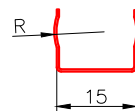

Рейка Н-дизайна 85

Рейка Н-дизайна 135

Рейка Н-дизайна 185

Раскладка

Вид А

TM "Cesal"
 8-495-661-77-72
 www.cesal.ru

Реечный потолок Cesal "Немецкого" дизайна Н. Возможности перфорации

Перфорированная рейка
немецкого дизайна Н

Перфорация 90°

Перфорация 45°

TM "Cesal"
8-495-661-77-72
www.cesal.ru

Реечный потолок Cesal "Немецкого" дизайна Н.
Стандартная схема монтажа реечных потолков с раскладкой.
Применяется для отделки потолков во внутренних помещениях зданий и сооружений.