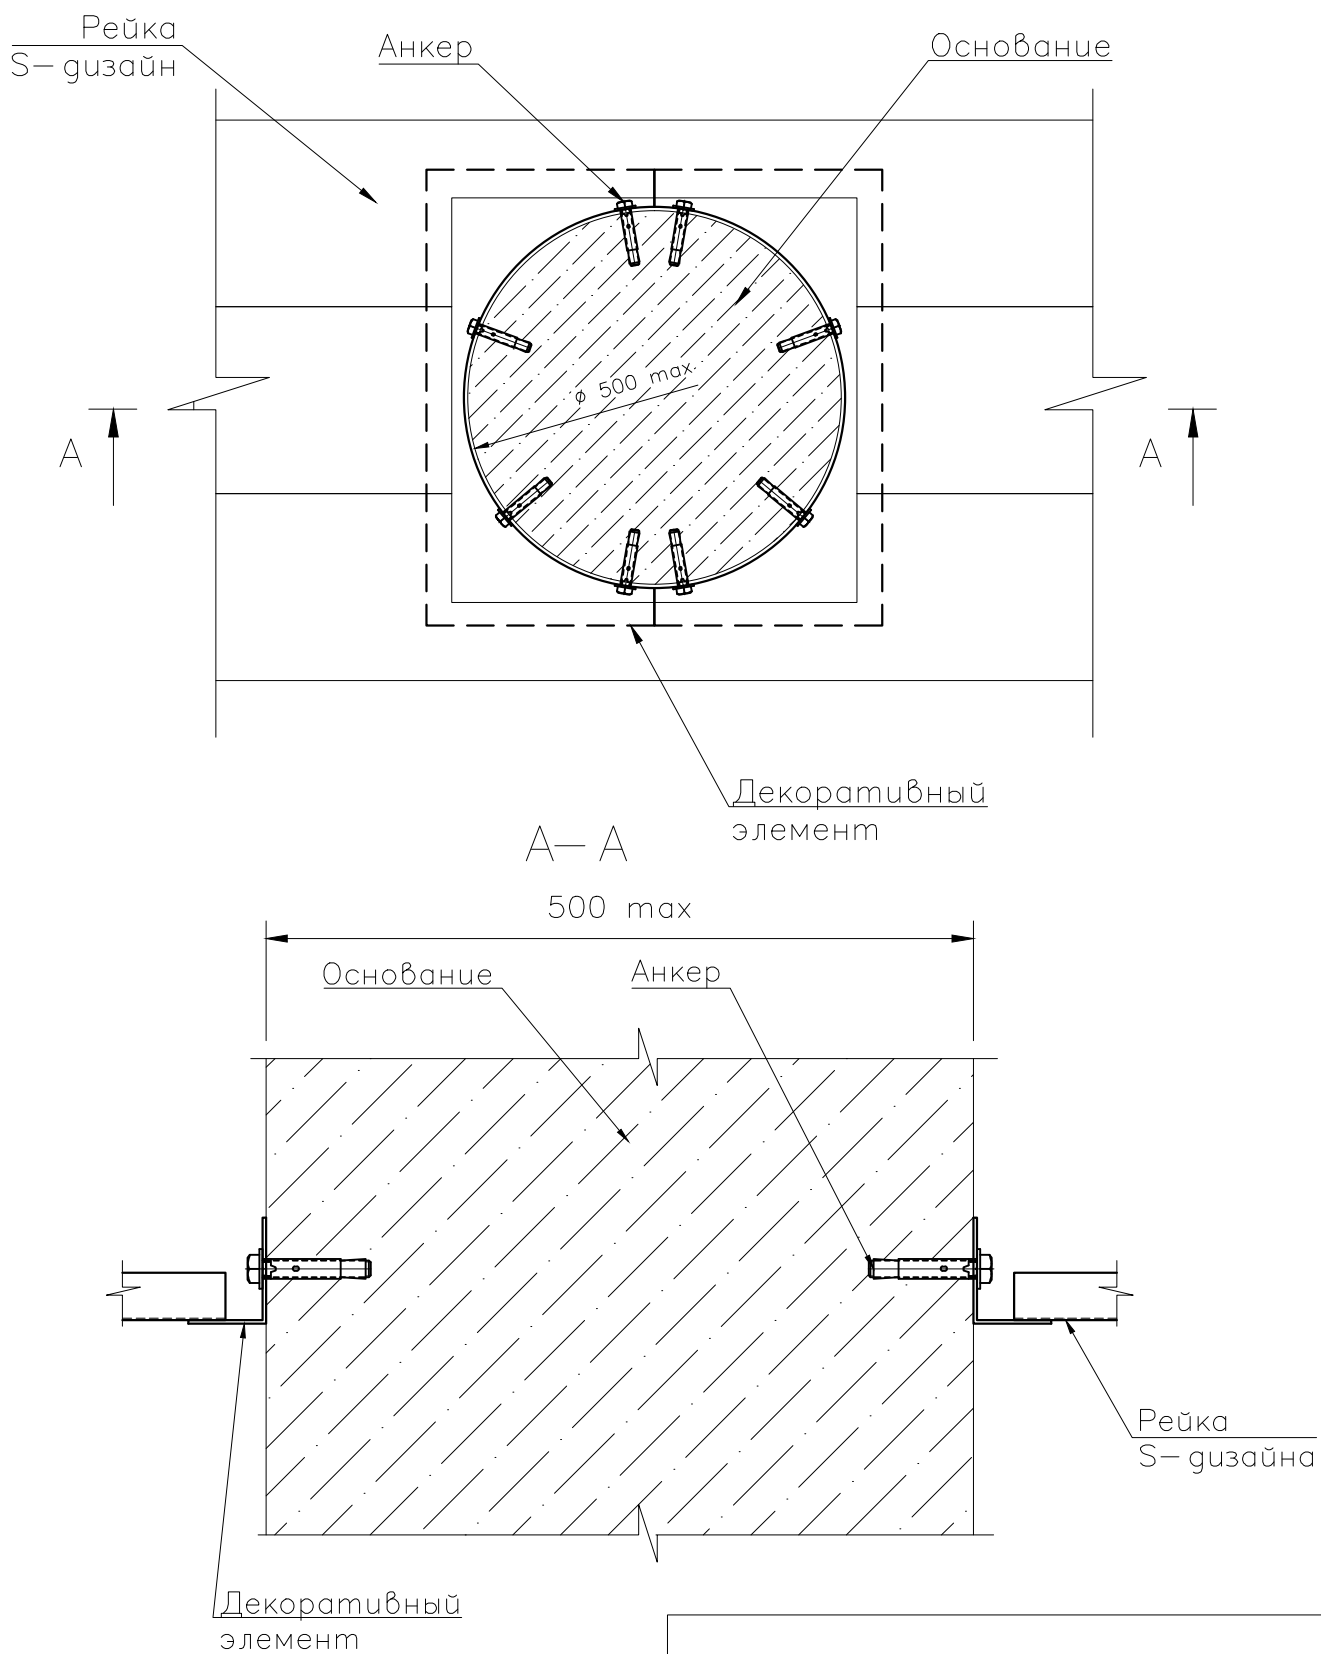

Реечный потолок Cesal "Французского" дизайна S.
Узел примыкания к колоннам.

TM "Cesal"
8-495-661-77-72
www.cesal.ru