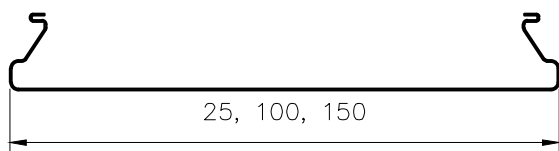

Перфорация 90°