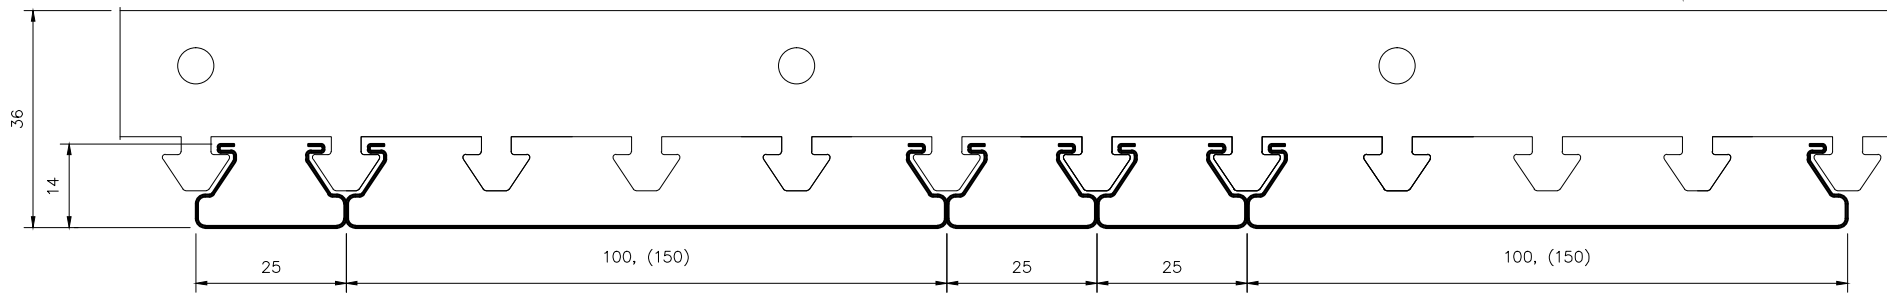

Рейка S-дизайна (комбинированная реек различной ширины)