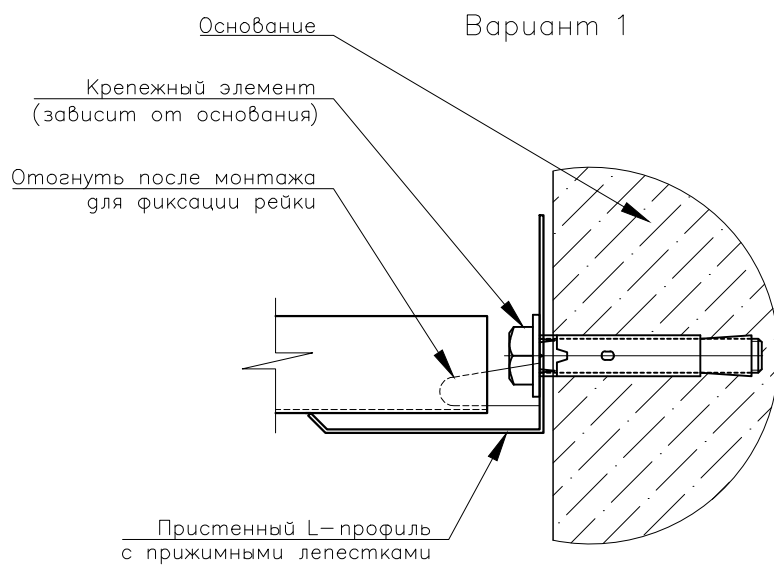

Стандартная схема монтажа реечных потолков. Применяется для отделки потолков во внутренних помещениях зданий и сооружений.

TM "Cesal"
8-495-661-77-72
www.cesal.ru

Реечный потолок Cesal "Французского" дизайна S.

Узел крепления подвеса к несущему основанию.

Основание

Вариант 1

Основание

Вариант 2

TM "Cesal"
8-495-661-77-72
www.cesal.ru

Реечный потолок Cесal "Французского" дизайна S.

Узлы примыкания к стенам.