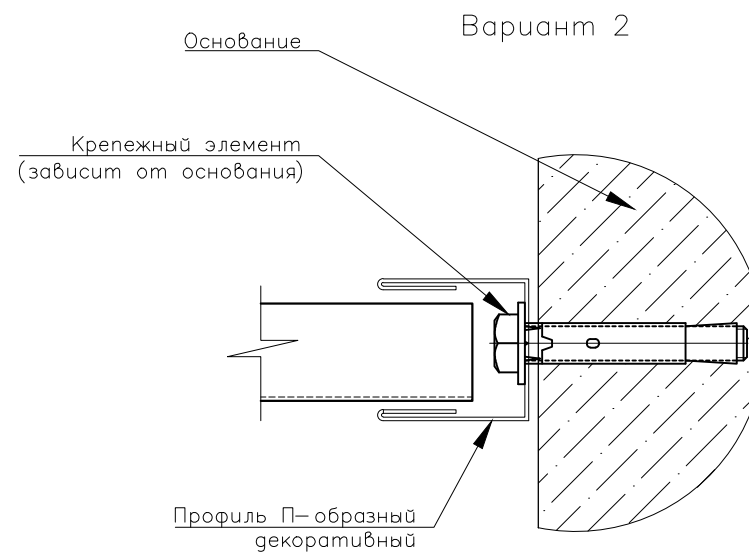

Стандартная схема монтажа реечных потолков. Применяется для отделки потолков во внутренних помещениях зданий и сооружений.

TM "Cesal"
8-495-661-77-72
www.cesal.ru

Реечный потолок Cesal "Французского" дизайна S.

Узел крепления подвеса к несущему основанию.

Основание

Вариант 1

Основание

Вариант 2

TM "Cesal"
8-495-661-77-72
www.cesal.ru

Реечный потолок Cесal "Французского" дизайна S.

Узлы примыкания к стенам.