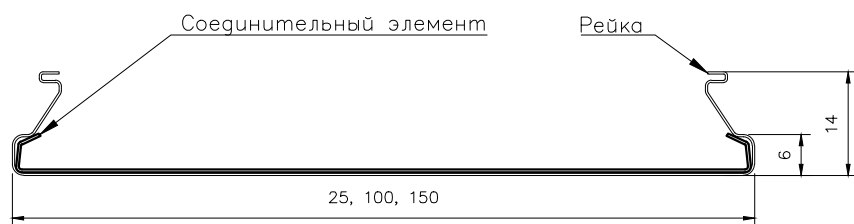

Реечный потолок Cesal "Французского" дизайна S.

Узел соединения реек по глице.

A-A

Б-Б

TM "Cesal"
8-495-661-77-72
www.cesal.ru