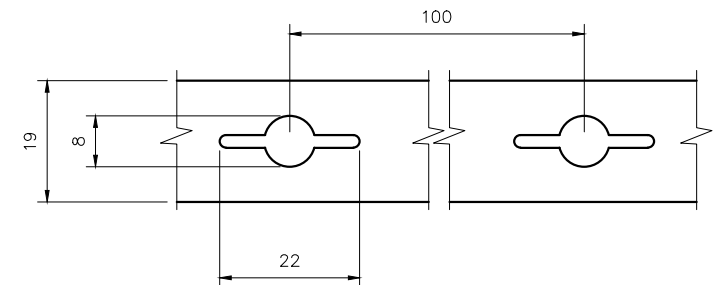

Реечный потолок Cesal "Французского" дизайна S.
Типы реек.

Рейка S-дизайна (комбинированная реек различной ширины)

Рейка S-дизайна 25 мм

Рейка S-дизайна 100 мм

Рейка S-дизайна 150 мм

Bug A

TM "Cesal"
8-495-661-77-72
www.cesal.ru