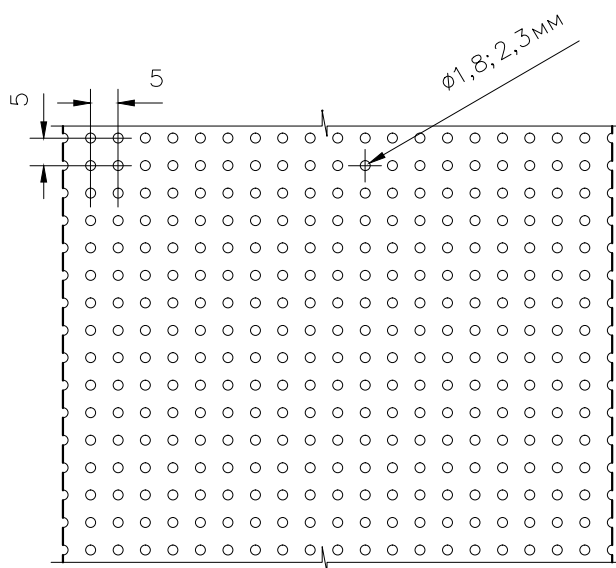

Перфорация 90°