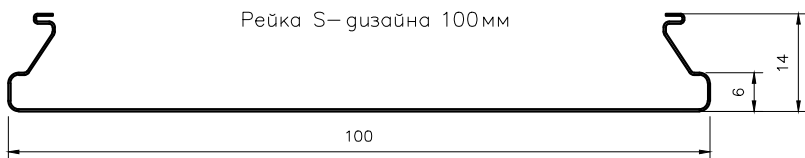

Содержание:

1. Реечный потолок Cesal "Французского" дизайна S.
Типы реек..... стр. 3
2. Реечный потолок Cesal "Французского" дизайна S.
Возможность перфорации..... стр. 4
3. Реечный потолок Cesal "Французского" дизайна S.
Стандартная схема монтажа..... стр. 5
4. Реечный потолок Cesal "Французского" дизайна S.
Монтаж узлов по стандартной схеме..... стр. 6, 7
5. Реечный потолок Cesal "Французского" дизайна S.
Схема монтажа на жесткий каркас..... стр. 8
6. Реечный потолок Cesal "Французского" дизайна S.
Монтаж узлов на жесткий каркас..... стр.9
7. Реечный потолок Cesal "Французского" дизайна S.
Узлы примыкания к колоннам..... стр. 10, 11
8. Реечный потолок Cesal "Французского" дизайна S.
Соединение реек по длине..... стр. 12, 13
9. Реечный потолок Cesal "Французского" дизайна S.
Узел перепада высот потолка..... стр. 14
10. Реечный потолок Cesal "Немецкого" дизайна H.
Типы реек..... стр. 15
11. Реечный потолок Cesal "Немецкого" дизайна H.
Возможности перфорации..... стр. 16
12. Реечный потолок Cesal "Немецкого" дизайна H.
Стандартная схема монтажа с раскладкой..... стр. 17
13. Реечный потолок Cesal "Немецкого" дизайна H.
Стандартная схема монтажа без раскладки..... стр. 18

Реечный потолок Cesal "Французского" дизайна S.
Типы реек.

Рейка S-дизайна (комбинированная реек различной ширины)

Рейка S-дизайна 25 мм

Рейка S-дизайна 100 мм

Рейка S-дизайна 150 мм

Bug A

TM "Cesal"
8-495-661-77-72
www.cesal.ru