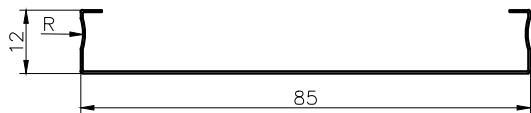

Рейка Н-дизайна 85