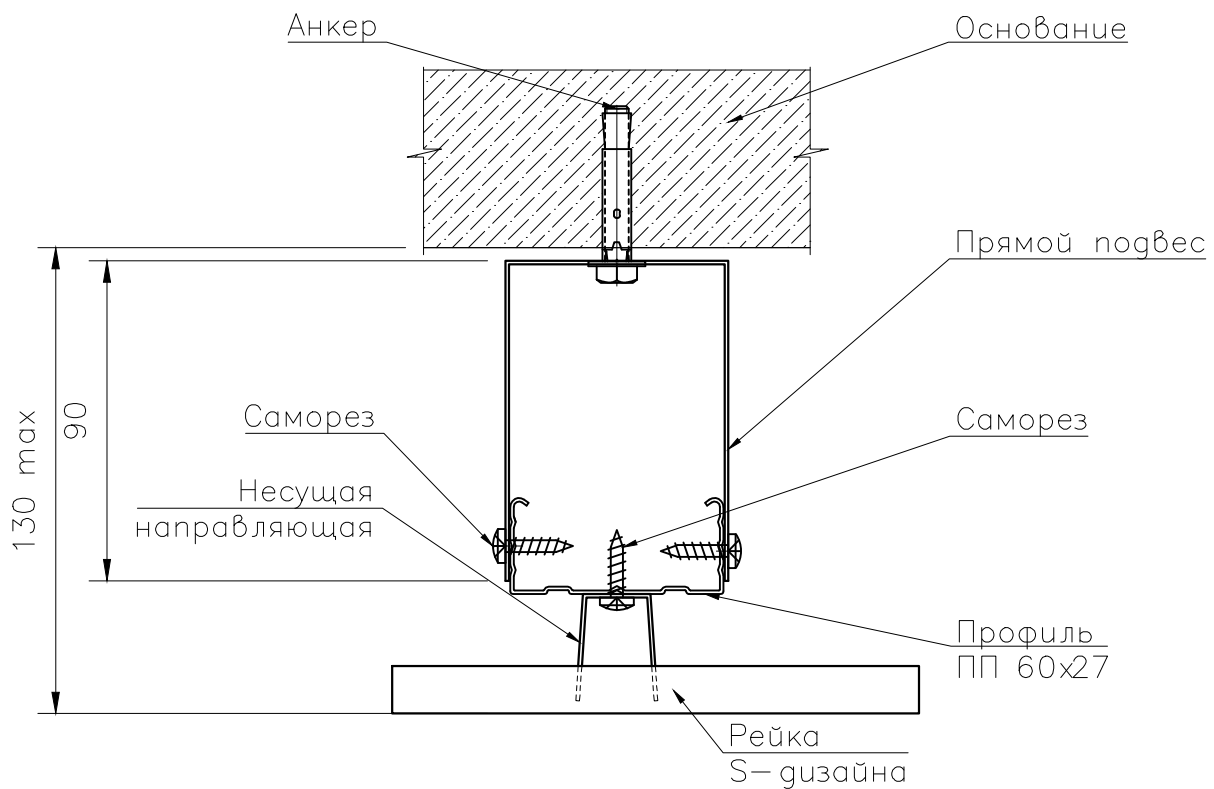

Реечный потолок Cesal "Французского" дизайна S.
Узел крепления подвеса к несущему основанию.

Вариант 1