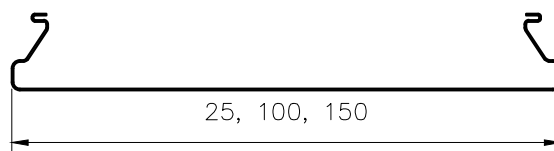

Реечный потолок Cesal "Французского" дизайна S.
Типы реек.

Рейка S-дизайна (комбинированная реек различной ширины)

Рейка S-дизайна 25 мм

Рейка S-дизайна 100 мм

Рейка S-дизайна 150 мм

Bug A

TM "Cesal"
8-495-661-77-72
www.cesal.ru

Реечный потолок Cesal "Французского" дизайна S. Возможности перфорации

Перфорированная рейка
"Французского" дизайна (S)

Перфорация 90°

Перфорация 45°

TM "Cesal"
8-495-661-77-72
www.cesal.ru

Реечный потолок Cesal "Французского" дизайна S.

Стандартная схема монтажа реечных потолков. Применяется для отделки потолков во внутренних помещениях зданий и сооружений.

TM "Cesal"
8-495-661-77-72
www.cesal.ru

Реечный потолок Cesal "Французского" дизайна S.