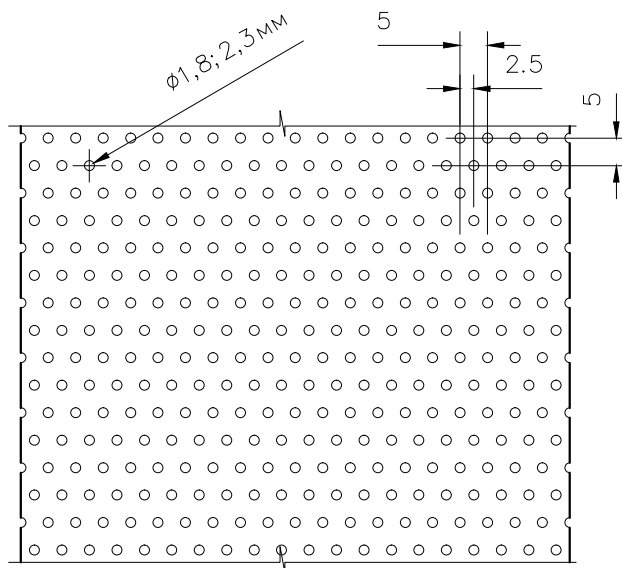

Реечный потолок Cesal "Французского" дизайна S. Возможности перфорации

Перфорированная рейка
"Французского" дизайна (S)

Перфорация 90°

Перфорация 45°

TM "Cesal"
8-495-661-77-72
www.cesal.ru

Реечный потолок Cesal "Французского" дизайна S.