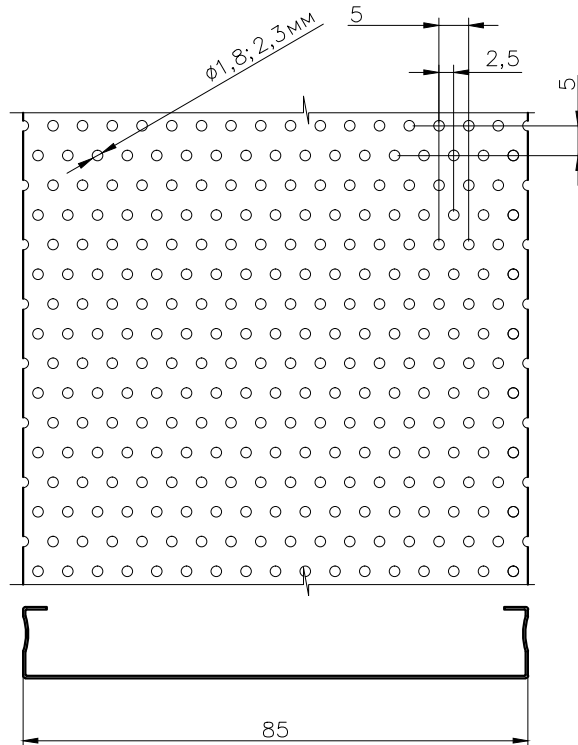

Перфорация 45°