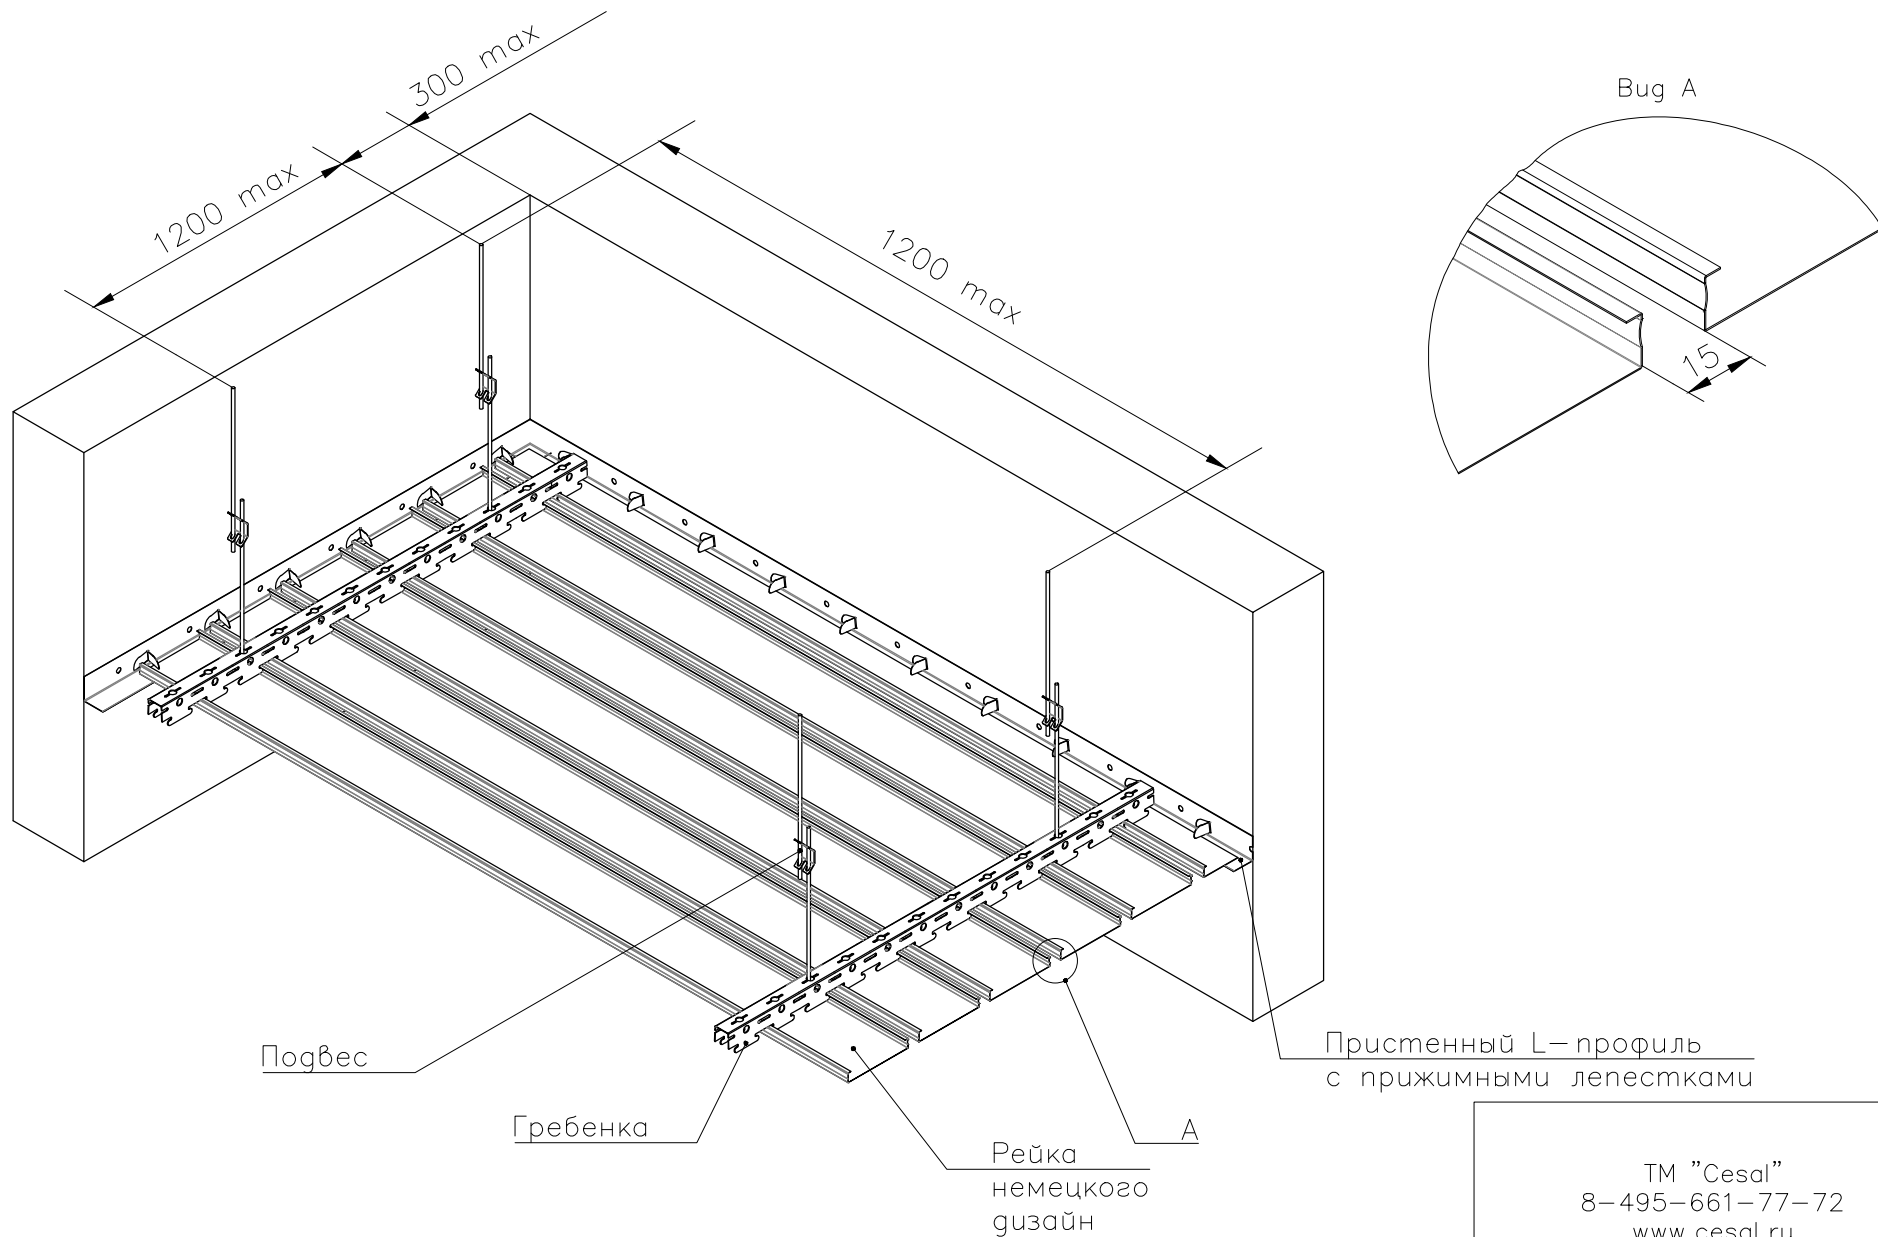

Реечный потолок Cesal "Немецкого" дизайна Н.
Стандартная схема монтажа реечных потолков без раскладки.
Применяется для отделки потолков во внутренних помещениях зданий и сооружений.

TM "Cesal"
8-495-661-77-72
www.cesal.ru