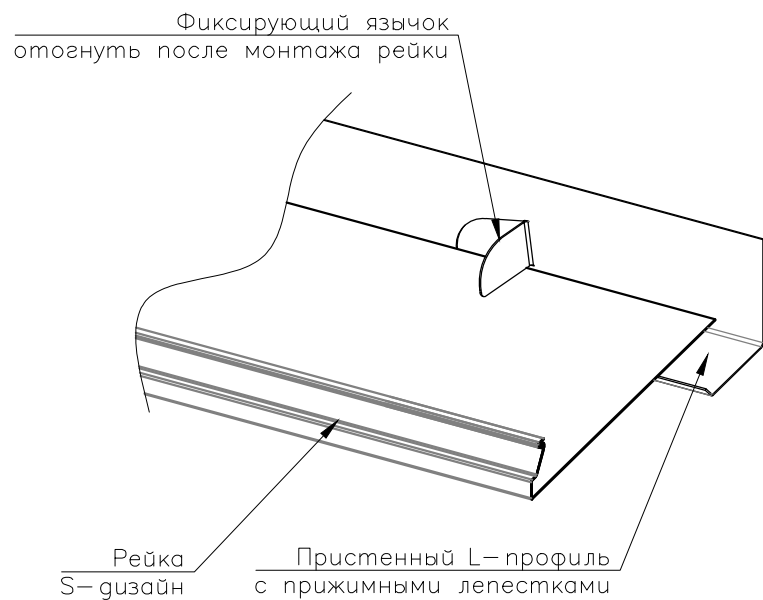

Стандартная схема монтажа реечных потолков. Применяется для отделки потолков во внутренних помещениях зданий и сооружений.

TM "Cesal"
8-495-661-77-72
www.cesal.ru

Реечный потолок Cesal "Французского" дизайна S.

Узел крепления подвеса к несущему основанию.

Основание

Вариант 1

Основание

Вариант 2

TM "Cesal"
8-495-661-77-72
www.cesal.ru

Реечный потолок Cесal "Французского" дизайна S.

Узлы примыкания к стенам.