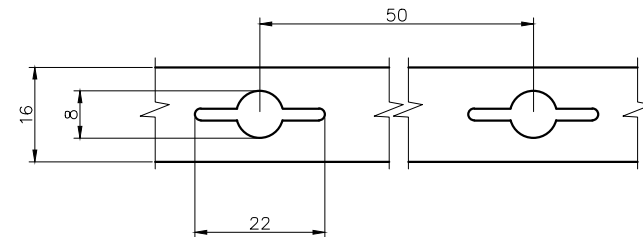

Рейка Н-дизайна 85

Рейка Н-дизайна 135

Рейка Н-дизайна 185

Раскладка

Вид А

TM "Cesal"
 8-495-661-77-72
 www.cesal.ru

Реечный потолок Cesal "Немецкого" дизайна Н. Возможности перфорации

Перфорированная рейка
немецкого дизайна Н

Перфорация 90°

Перфорация 45°

TM "Cesal"
8-495-661-77-72
www.cesal.ru

Реечный потолок Cesal "Немецкого" дизайна Н.
Стандартная схема монтажа реечных потолков с раскладкой.
Применяется для отделки потолков во внутренних помещениях зданий и сооружений.