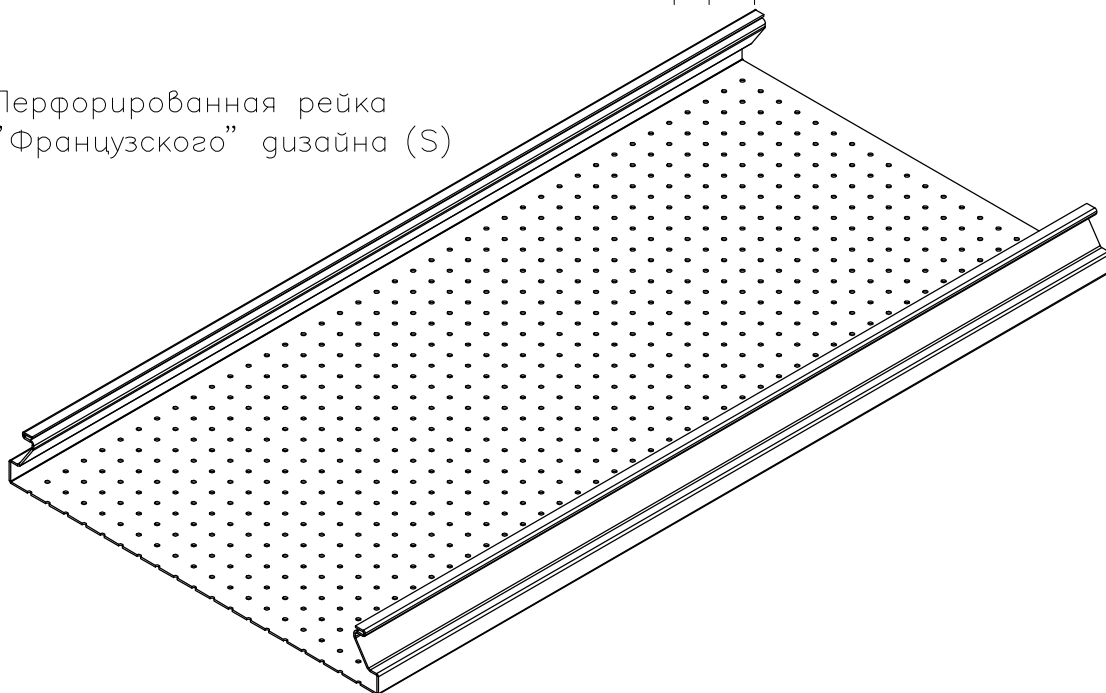

Реечный потолок Cesal "Французского" дизайна S. Возможности перфорации

Перфорированная рейка
"Французского" дизайна (S)