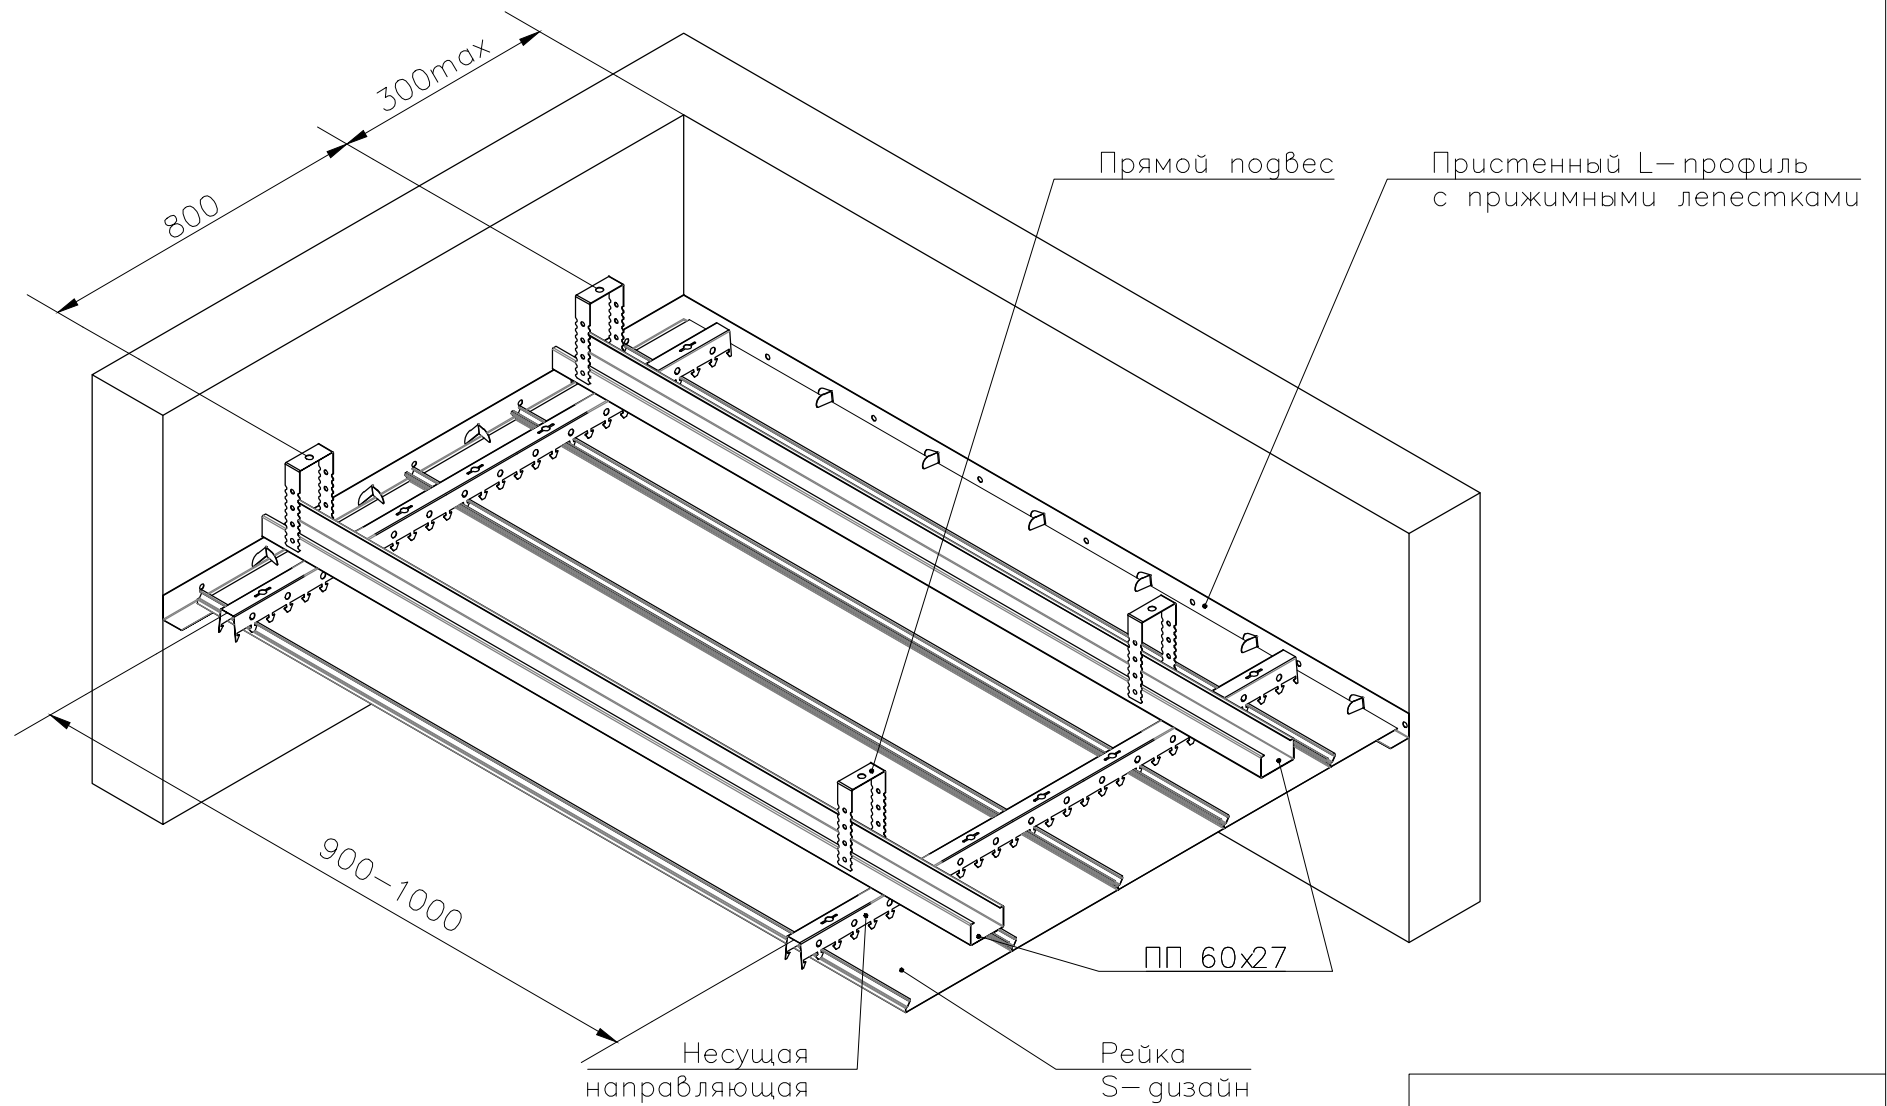

Стандартная схема монтажа реечных потолков. Применяется для отделки потолков во внутренних помещениях зданий и сооружений.

TM "Cesal"
8-495-661-77-72
www.cesal.ru

Реечный потолок Cesal "Французского" дизайна S.

TM "Cesal"
8-495-661-77-72
www.cesal.ru

Реечный потолок Cesal "Французского" дизайна S.

Схема монтажа реечных потолков на жесткий каркас. Применяется для отделки потолков внешних зон зданий, козырьков, входных групп.