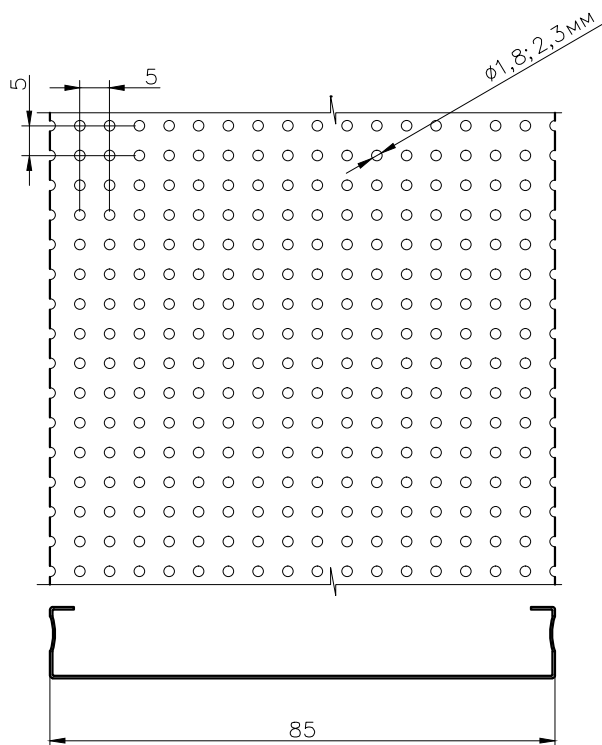

Перфорация 90°