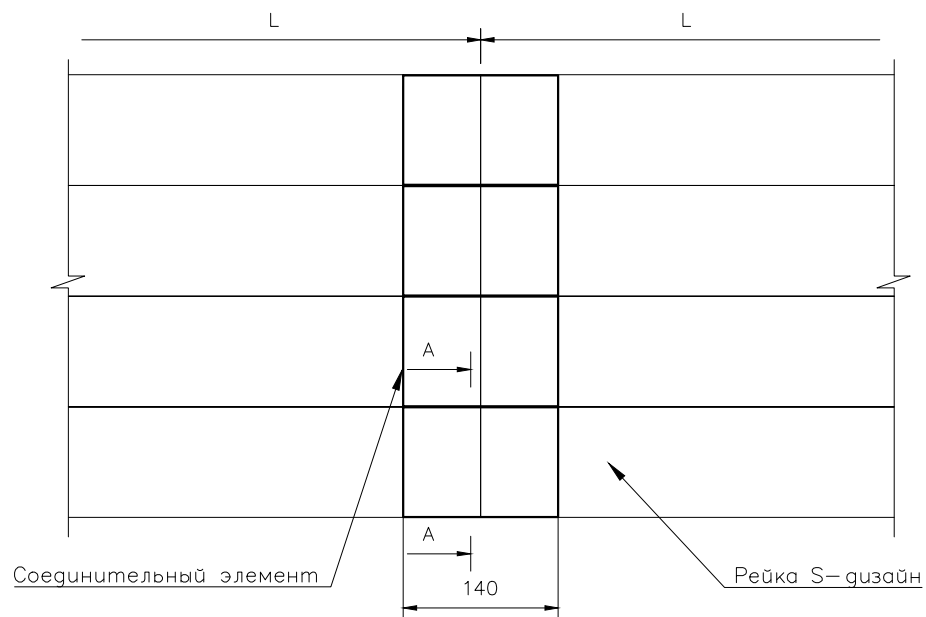

Реечный потолок Cesal "Французского" дизайна S.

Узел соединения реек по глице.

Соединение реек по глице
(вариант 1 внутренний соединитель)

A-A