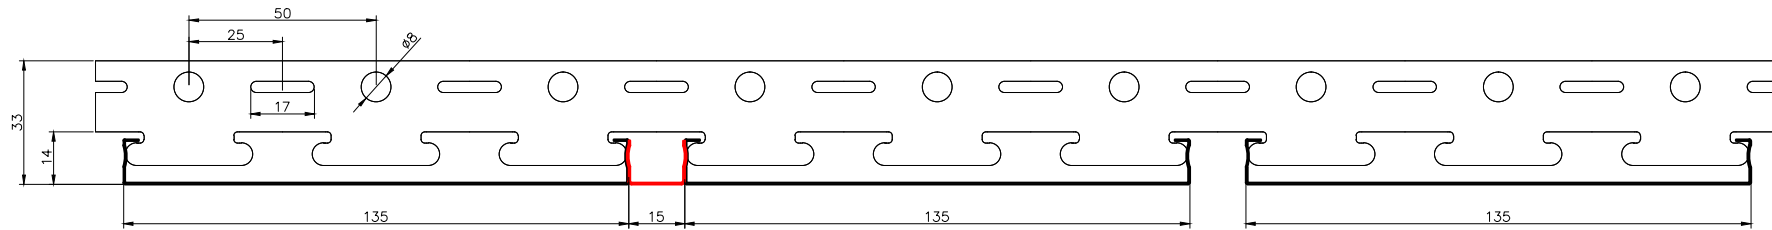

Реечный потолок Cesal "Немецкого" дизайна Н.
Типы реек.