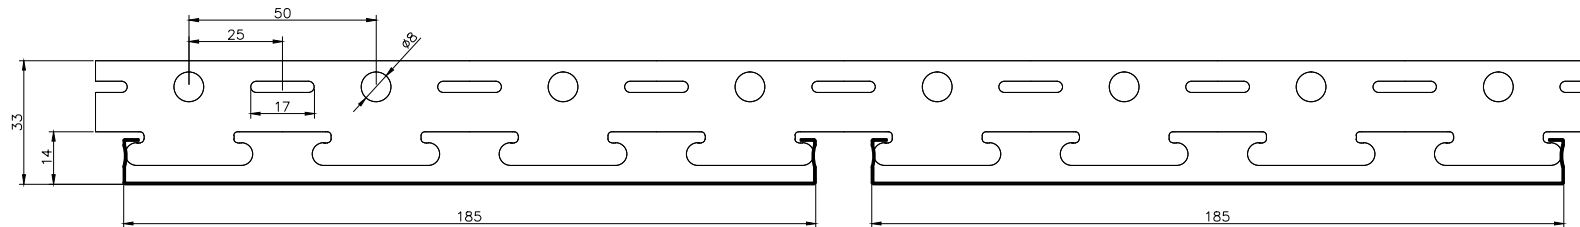

Реечный потолок Cesal "Немецкого" дизайна Н.
Типы реек.