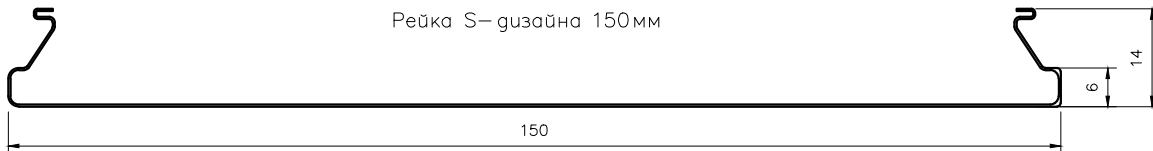

Содержание:

1. Реечный потолок Cesal "Французского" дизайна S.
Типы реек..... стр. 3
2. Реечный потолок Cesal "Французского" дизайна S.
Возможность перфорации..... стр. 4
3. Реечный потолок Cesal "Французского" дизайна S.
Стандартная схема монтажа..... стр. 5
4. Реечный потолок Cesal "Французского" дизайна S.
Монтаж узлов по стандартной схеме..... стр. 6, 7
5. Реечный потолок Cesal "Французского" дизайна S.
Схема монтажа на жесткий каркас..... стр. 8
6. Реечный потолок Cesal "Французского" дизайна S.
Монтаж узлов на жесткий каркас..... стр.9
7. Реечный потолок Cesal "Французского" дизайна S.
Узлы примыкания к колоннам..... стр. 10, 11
8. Реечный потолок Cesal "Французского" дизайна S.
Соединение реек по длине..... стр. 12, 13
9. Реечный потолок Cesal "Французского" дизайна S.
Узел перепада высот потолка..... стр. 14
10. Реечный потолок Cesal "Немецкого" дизайна H.
Типы реек..... стр. 15
11. Реечный потолок Cesal "Немецкого" дизайна H.
Возможности перфорации..... стр. 16
12. Реечный потолок Cesal "Немецкого" дизайна H.
Стандартная схема монтажа с раскладкой..... стр. 17
13. Реечный потолок Cesal "Немецкого" дизайна H.
Стандартная схема монтажа без раскладки..... стр. 18

Реечный потолок Cesal "Французского" дизайна S.
Типы реек.

Рейка S-дизайна (комбинированная реек различной ширины)

Рейка S-дизайна 25 мм

Рейка S-дизайна 100 мм

Рейка S-дизайна 150 мм

Bug A

TM "Cesal"
8-495-661-77-72
www.cesal.ru