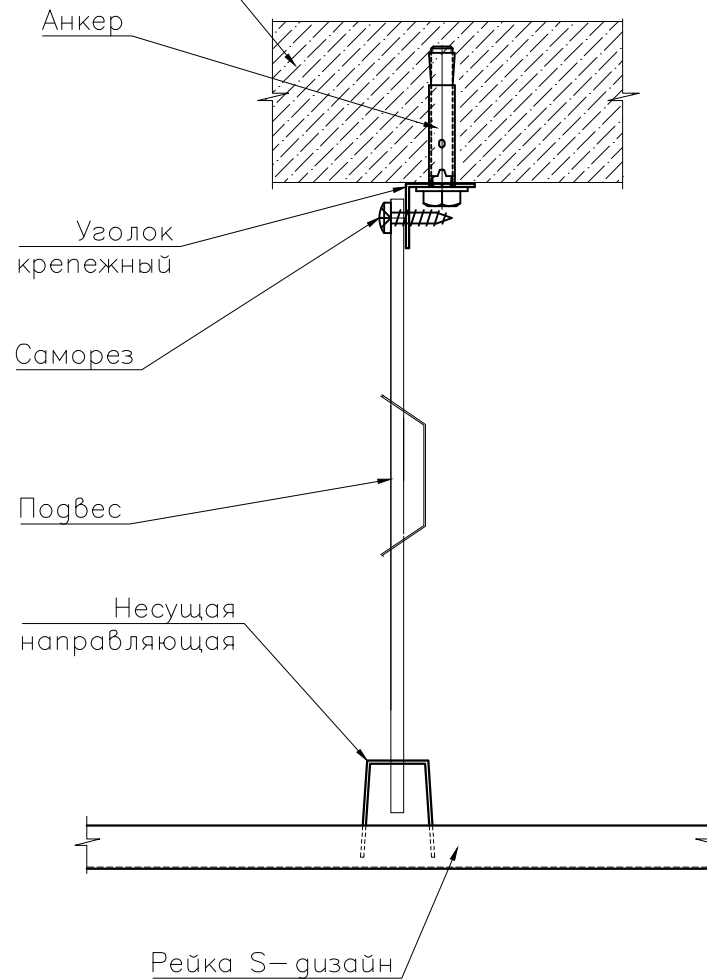

Стандартная схема монтажа реечных потолков. Применяется для отделки потолков во внутренних помещениях зданий и сооружений.

TM "Cesal"
8-495-661-77-72
www.cesal.ru

Реечный потолок Cesal "Французского" дизайна S.

Узел крепления подвеса к несущему основанию.

Основание

Вариант 1

Основание

Вариант 2

TM "Cesal"
8-495-661-77-72
www.cesal.ru

Реечный потолок Cесal "Французского" дизайна S.

Узлы примыкания к стенам.

TM "Cesal"
8-495-661-77-72
www.cesal.ru

Реечный потолок Cesal "Французского" дизайна S.

Схема монтажа реечных потолков на жесткий каркас. Применяется для отделки потолков внешних зон зданий, козырьков, входных групп.