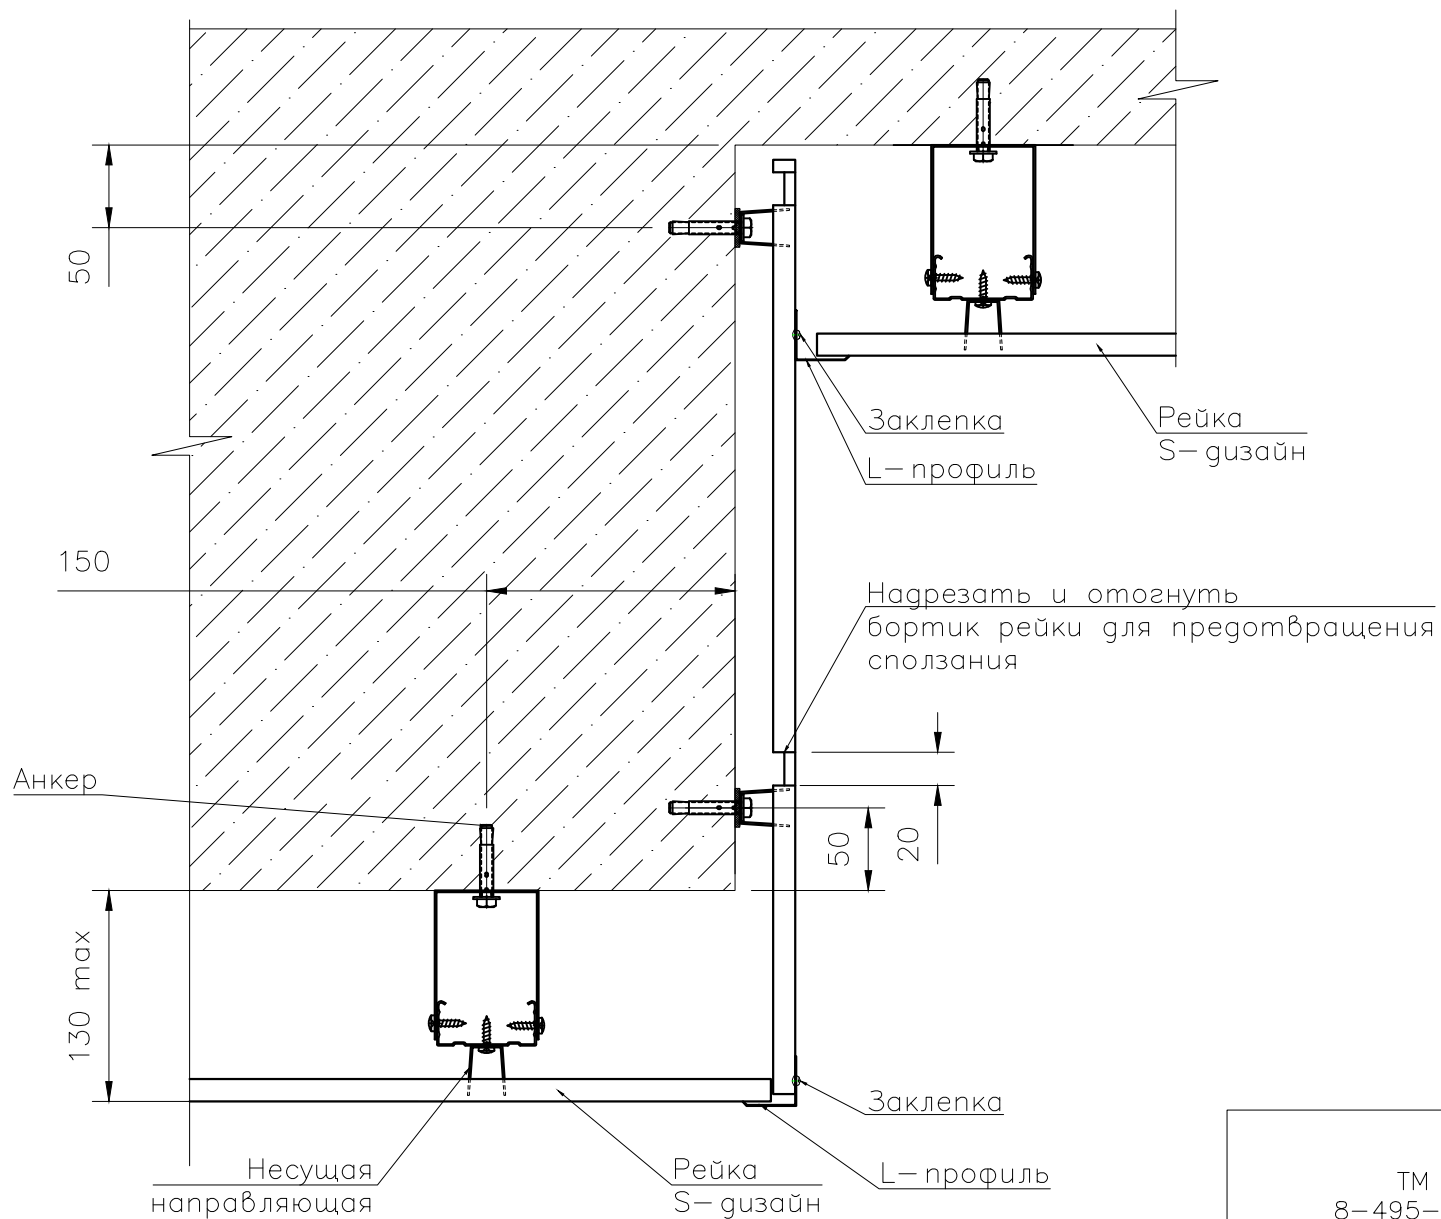

Реечный потолок Cesal "Французского" дизайна S.
Узел переноса высот потолка

TM "Cesal"
8-495-661-77-72
www.cesal.ru