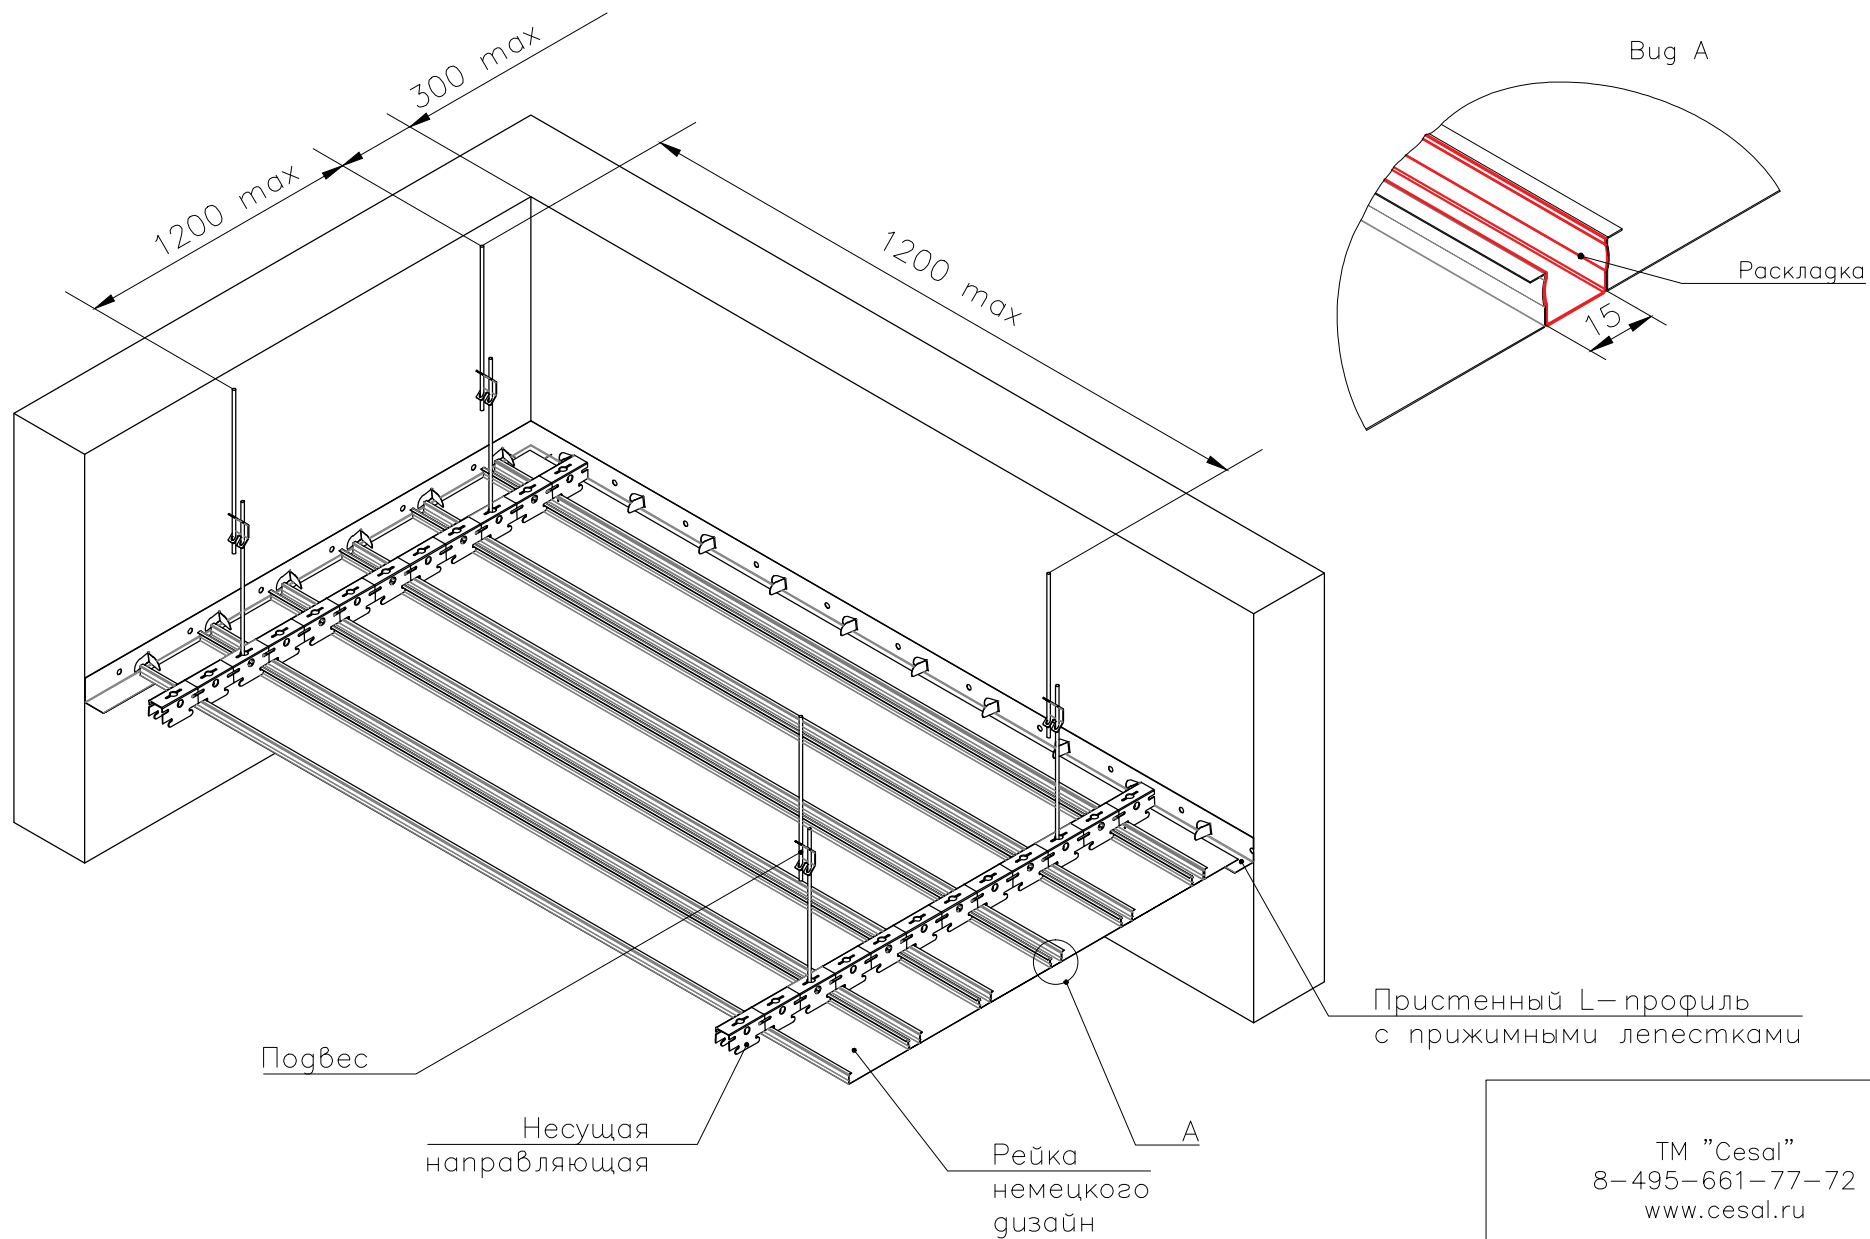

Перфорация 90°

Перфорация 45°

TM "Cesal"
8-495-661-77-72
www.cesal.ru

Реечный потолок Cesal "Немецкого" дизайна Н.
Стандартная схема монтажа реечных потолков с раскладкой.
Применяется для отделки потолков во внутренних помещениях зданий и сооружений.